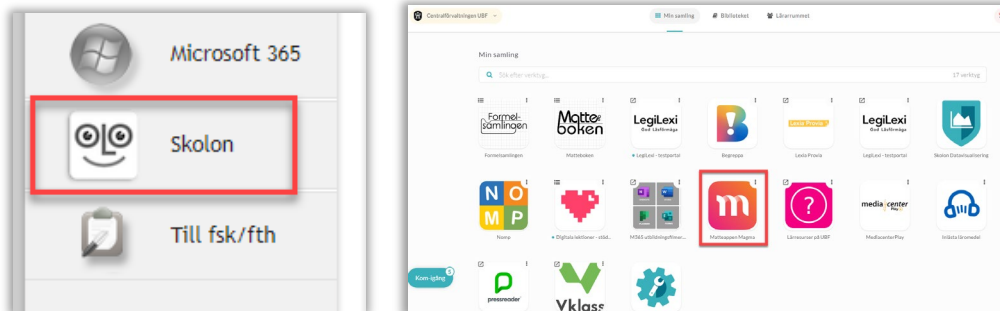

Inloggning Magma

Så här loggar du in

Alla konton på Magma skapas via Skolon. Det innebär att man kan logga in med samma användarnamn och lösenord som används för att logga in i Vklass.

Via VKLASS och SKOLON i webbläsare

Loggar du in via **Vklass** så finns det en direktlänk till **Skolon** i den vänstra kolumnen. Via Skolon kommer man sedan direkt till **Magma**.

Via appen Magma på en iPad eller Androidplatta

1. Klicka på **Skolonknappen**
2. Skriv in din mailadress, förnamn.efternamn@jonkoping.se eller användarnamn tex 0123abcd@jonkoping.se
3. Klicka på **Elev**
4. Skriv in användarnamn och lösenord (samma som till Vklass) Tex 0123abcd@jonkoping.se